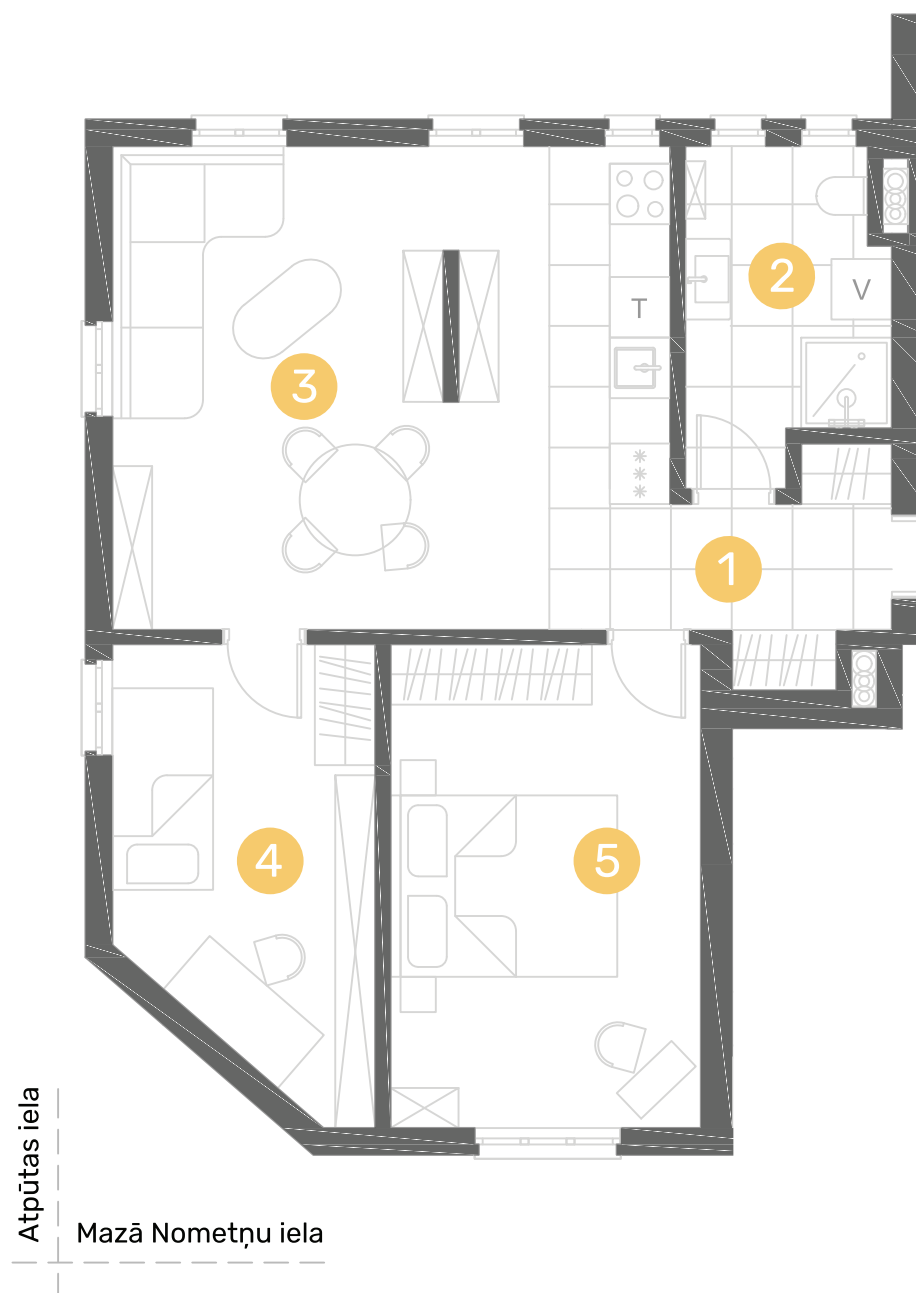

Mazā Nometņu | 78

Dzīvoklis Nr. 1

1. stāvs

Nr.	Telpa	m ²
1	Halle	5.2
2	Sanmezgls ar dušu	5.9
3	Dzīvojamā istaba ar virtuvi	25.1
4	Guļamistaba	10.6
5	Guļamistaba	14.7

Dzīvojamā platība: 61.5m²

M 1:75 A3

traiv