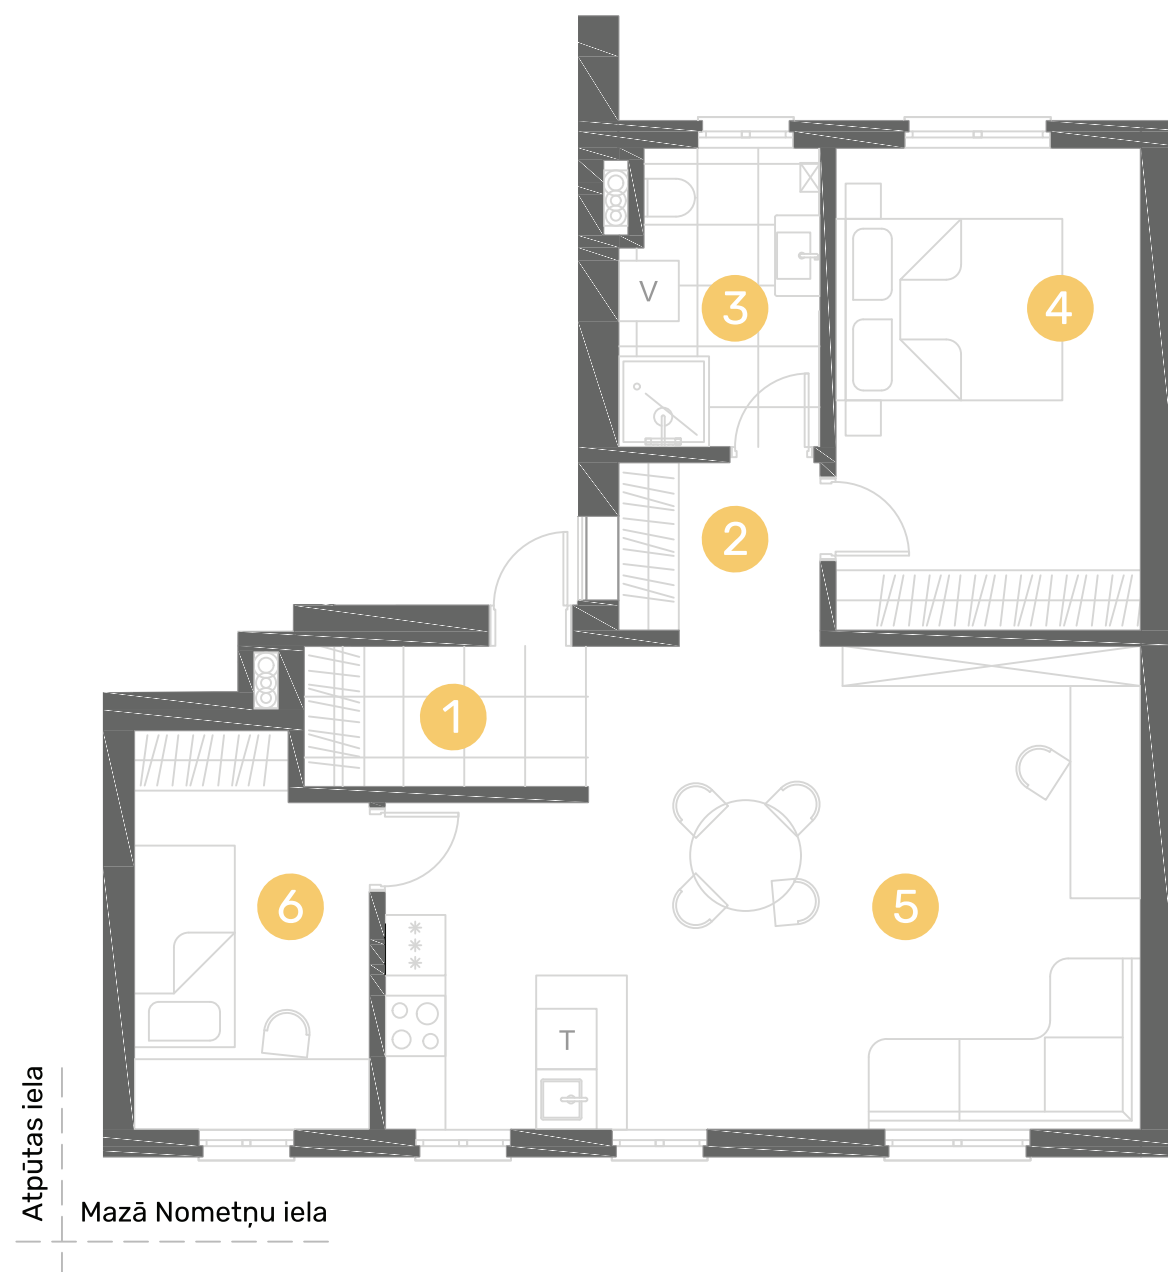

Mazā Nometņu | 78

Dzīvoklis Nr. 2

1. stāvs

Nr.	Telpa	m ²
1	Halle	3.9
2	Garderobe	3.4
3	Sanmezgls ar dušu	6.0
4	Guļamistaba	14.5
5	Dzīvojamā istaba ar virtuvi	32.5
6	Guļamistaba	8.7

Dzīvojamā platība: 69.0m²

M 1:75 A3

traiv