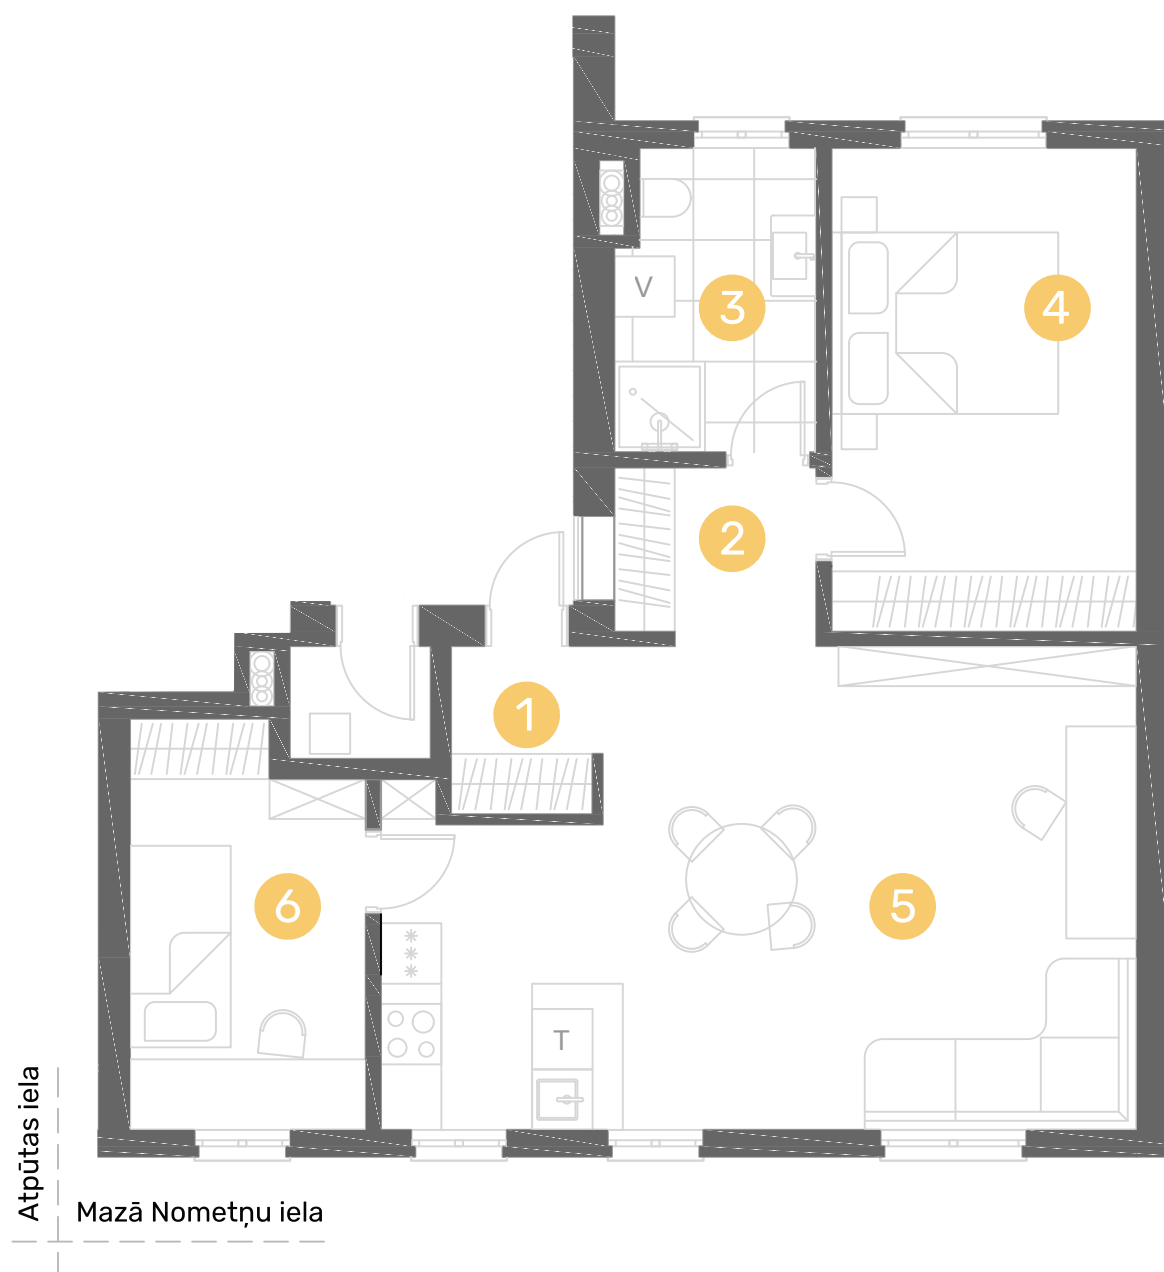

# Mazā Nometņu | 78

## Dzīvoklis Nr. 4

2. stāvs

Nr.	Telpa	m <sup>2</sup>
1	Halle	4.8
2	Garderobe	3.2
3	Sanmezgls ar dušu	5.8
4	Guļamistaba	14.5
5	Dzīvojamā istaba ar virtuvi	29.8
6	Guļamistaba	8.9

Dzīvojamā platība: 67.0m<sup>2</sup>